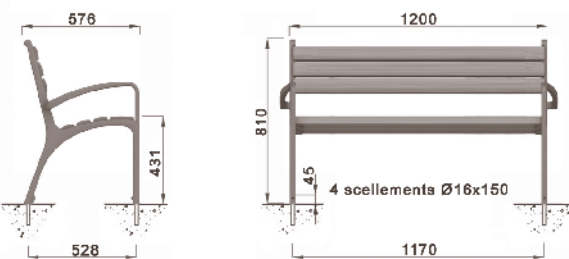

ALDE

ligne ALDE
chaise 500

Piètement en aluminium peint,
assise et dossier en bois certifié peints.
Design C. Planchais

4 scellements Ø16x150

ligne ALDE
chaise 1000

Piètement en aluminium peint,
assise et dossier en bois certifié peints.
Design C. Planchais

4 scellements Ø16x150

ligne ALDE
fauteuil 600

Piètement en aluminium peint,
assise et dossier en bois certifié lasurés.
Design C. Planchais

4 scellements Ø16x150

ligne ALDE
fauteuil 1200

Piètement en aluminium peint,
assise et dossier en bois certifié lasurés.
Design C. Planchais