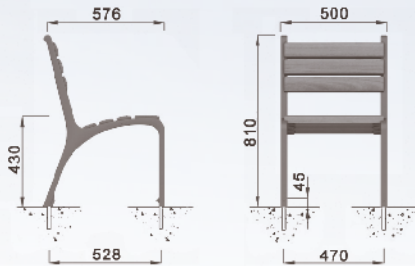

ALDE

ligne ALDE
chaise 500

Piètement en aluminium peint,
assise et dossier en bois certifié peints.
Design C. Planchais

4 scellements Ø16x150

ligne ALDE
chaise 1000

Piètement en aluminium peint,
assise et dossier en bois certifié peints.
Design C. Planchais

4 scellements Ø16x150

ligne ALDE
fauteuil 600

Piètement en aluminium peint,
assise et dossier en bois certifié lasurés.
Design C. Planchais

4 scellements Ø16x150

ligne ALDE
fauteuil 1200

Piètement en aluminium peint,
assise et dossier en bois certifié lasurés.
Design C. Planchais