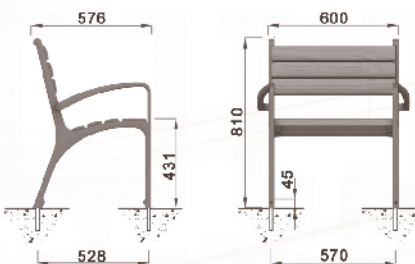

ALDE

ligne ALDE
chaise 500

Piètement en aluminium peint,
assise et dossier en bois certifié peints.
Design C. Planchais

4 scellements Ø16x150

ligne ALDE
chaise 1000

Piètement en aluminium peint,
assise et dossier en bois certifié peints.
Design C. Planchais

4 scellements Ø16x150

ligne ALDE
fauteuil 600

Piètement en aluminium peint,
assise et dossier en bois certifié lasurés.
Design C. Planchais

4 scellements Ø16x150

ligne ALDE
fauteuil 1200

Piètement en aluminium peint,
assise et dossier en bois certifié lasurés.
Design C. Planchais