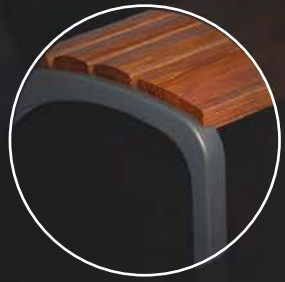

ALDE

ligne ALDE
chaise 500

Piètement en aluminium peint,
assise et dossier en bois certifié peints.
Design C. Planchais

4 scellements Ø16x150

ligne ALDE
chaise 1000

Piètement en aluminium peint,
assise et dossier en bois certifié peints.
Design C. Planchais

4 scellements Ø16x150

ligne ALDE
fauteuil 600

Piètement en aluminium peint,
assise et dossier en bois certifié lasurés.
Design C. Planchais

4 scellements Ø16x150

ligne ALDE
fauteuil 1200

Piètement en aluminium peint,
assise et dossier en bois certifié lasurés.
Design C. Planchais