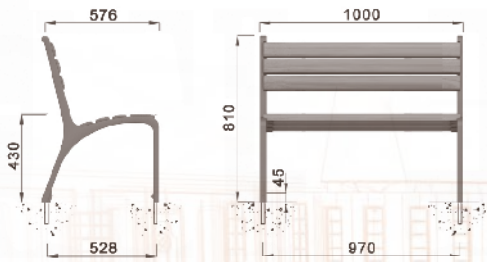

ALDE

ligne ALDE
chaise 500

Piètement en aluminium peint,
assise et dossier en bois certifié peints.
Design C. Planchais

4 scellements Ø16x150

ligne ALDE
chaise 1000

Piètement en aluminium peint,
assise et dossier en bois certifié peints.
Design C. Planchais

4 scellements Ø16x150

ligne ALDE
fauteuil 600

Piètement en aluminium peint,
assise et dossier en bois certifié lasurés.
Design C. Planchais

4 scellements Ø16x150

ligne ALDE
fauteuil 1200

Piètement en aluminium peint,
assise et dossier en bois certifié lasurés.
Design C. Planchais